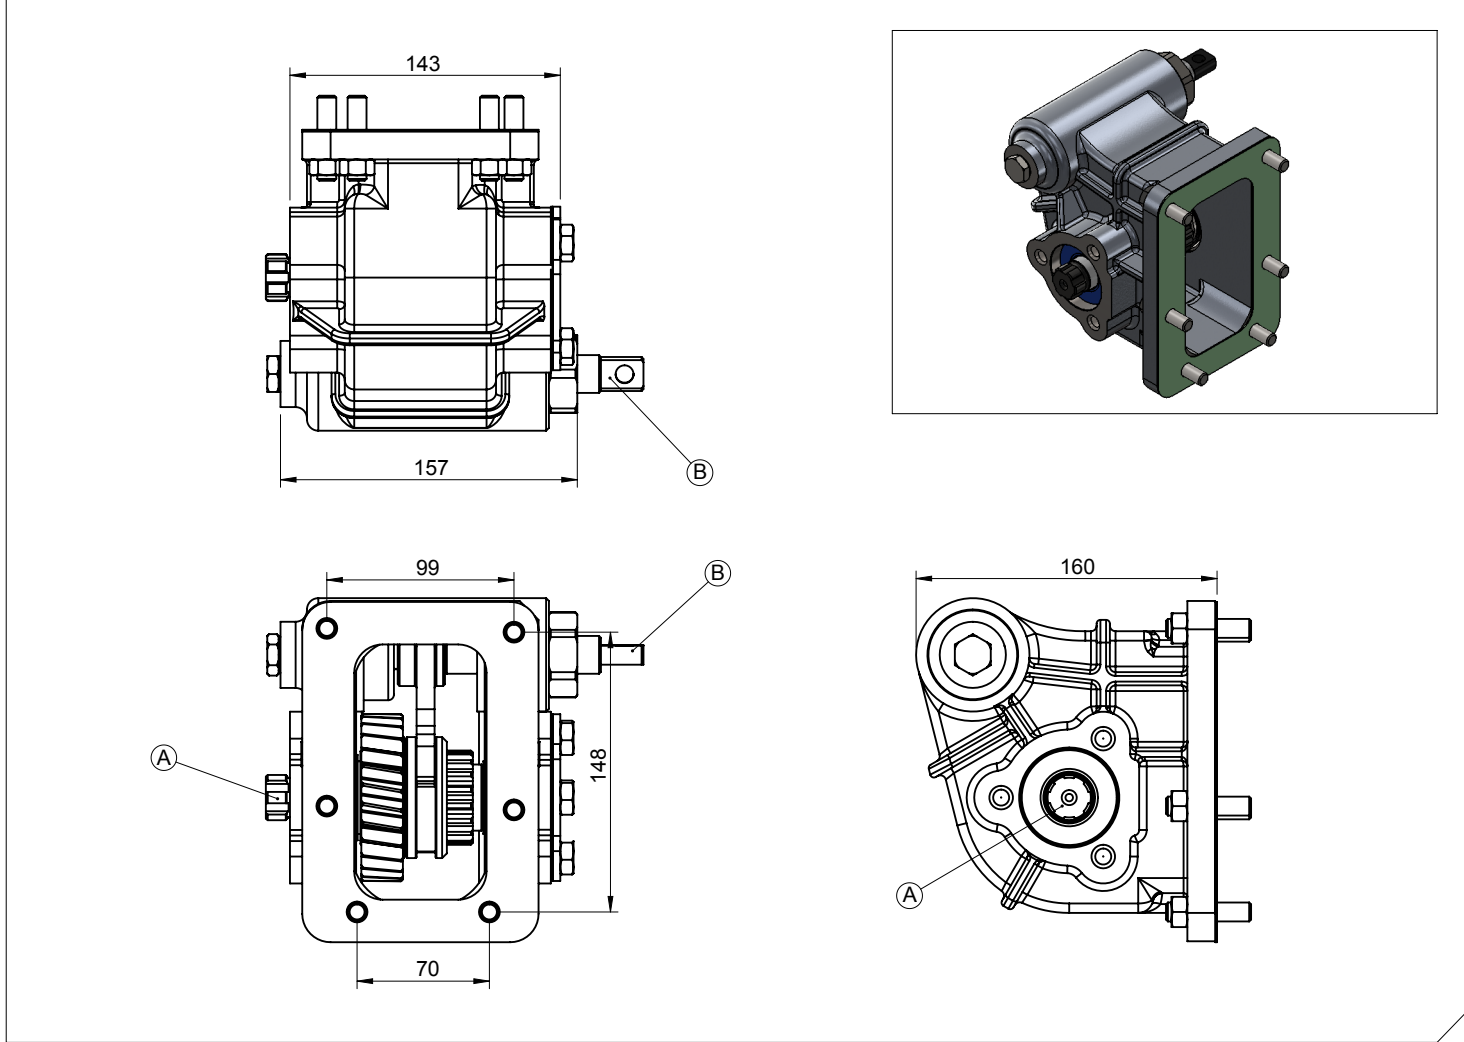

<b>Araç Tipi</b> Vehicle Type	FE 859 G / EURO 4 FE85BE / FE85BG / 7C15
<b>Şanzıman Tipi</b> Gearbox Type	MO 36 S 6 (5,400) / 36 S 5 / 36 A 6

<b>Ürün Kodu / Product Code</b>	<b>MTS.01.36S6M.KF</b>
---------------------------------	------------------------

### Opsiyonlar / Options

A : PTO Çıkışı (Standart DIN 5463 6X21X25 UNI 3 Delikli) Pistonlu pompaya akuple (4 delikli ISO bağlantı) Kaplinli (flaşlı bağlantı) B : Mekanik Kontrol	A : PTO Output (Standard DIN 5463 6X21X25 UNI 3 Bolt) Direct mounting ISO 4 bolt mtg. adapter Drive flange B : Mechanic Control
---	--

### Teknik Bilgi / Technical Data

Güç / Power (Kw)	Maksimum Tork / Maximum Torque		Çevrim Oranı Ratio	Bağlantı Şekli Mounting Side	Kumanda Kontrol Control Type
	Nm	Kgm			
1000 Dev. / Dak.				SOL YAN/LEFT SIDE	MEKANİK/MECHANIC
23.3	223	22.8	1/1	Ağırlık / Weight (Kg)	Dönüş Yönü / Rotation Sense
				6	SAĞ/CLOCKWISE(CW)